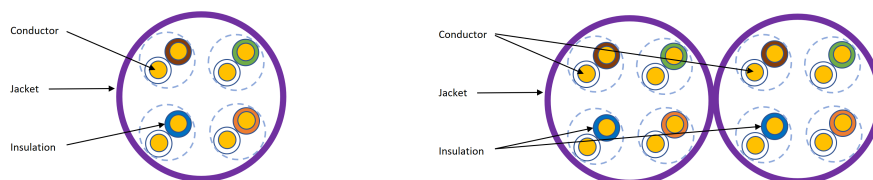

NVP (Velocità nominale di propagazione)	70 %
Classe del conduttore	Classe 1 = rigido a filo unico
Numero di conduttori	8
Twistatura	A coppie
Superficie conduttore	Nuda

Schema sezione trasversale

Specifiche cavi

Caratteristiche	Valori
Rigidità dielettrica	2,5 kV per 2 s
Carico massimo di trazione	60 N/6,1 KgF
MBR durante l'installazione	8x diametro esterno cavo
MBR dopo l'installazione	4x diametro esterno cavo

Standard

Standard applicabile	Soggetto
ISO/IEC 11801-1:2017	Tecnologia dell'informazione - Cablaggio generico per clienti: Parte 1 Requisiti generali
IEC 61156-5:2020	Cavi multicore e simmetrici a coppia/quadrupli per comunicazioni digitali - Parte 5: cavi simmetrici a coppia/quadrupli con caratteristiche di trasmissione fino a 1000 MHz - Cablaggio orizzontale a pavimento - Specifica sezionale
EN 50173-1:2018	Tecnologia dell'informazione. Sistemi di cavi generici - Requisiti generali
EN 50173-2:2018	Tecnologia dell'informazione. Sistemi cablaggio generici - Ufficio